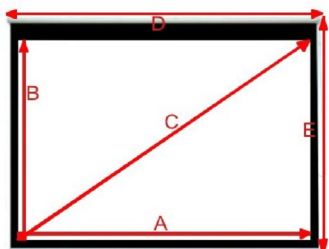

Seria WERSAL - półramowe stacjonarne

VIDEO 4/3 - od szer.200 do 250 cm

PANORAMA 16:9 - od 200 do 300 cm

CINEMA 2,35:1 - od 160 do 300 cm

Powierzchnia Aktywna								
4:3 VIDEO	A-szer.	B-wys.	C-przek.	Szerokość	D-szer.całk.	E-wys.całk.	Wym.borderów	Wysokość
Rozmiar katalogowy	cm	cm	cale	tkaniny	cm	cm	mm (L-D-P-G)	z rozbieg.
160	150	112	74"	160	162	138	50x50x50x150
170	160	120	80"	170	172	146	50x50x50x150
180	170	127	85"	180	182	153	50x50x50x150
190	180	135	90"	190	192	161	50x50x50x150
200	190	142	95"	200	202	168	50x50x50x150
210	200	150	100"	210	212	176	50x50x50x150
220	210	157	105"	220	222	183	50x50x50x150
230	220	165	110"	230	232	191	50x50x50x150
240	230	172	115"	240	242	198	50x50x50x150
250	240	180	120"	250	252	203	50x50x50x100

Powierzchnia Aktywna								
16/9 PANORAMA	A-szer.	B-wys.	C-przek.	Szerokość	D-szer.całk.	E-wys.całk.	Wym.borderów	Wysokość
Rozmiar katalogowy	cm	cm	cale	tkaniny	cm	cm	mm (L-D-P-G)	z rozbieg.
160	150	84	68"	160	162	110	50x50x50x150
170	160	90	73"	170	172	116	50x50x50x150
180	170	95	78"	180	182	121	50x50x50x150
190	180	101	83"	190	192	127	50x50x50x150
200	190	106	87"	200	202	132	50x50x50x150
210	200	112	92"	210	212	138	50x50x50x150
220	210	118	97"	220	222	144	50x50x50x150
230	220	123	101"	230	232	149	50x50x50x150
240	230	129	106"	240	242	155	50x50x50x150
250	240	135	110"	250	252	161	50x50x50x150
260	250	140	115"	260	262	166	50x50x50x150
270	260	146	120"	270	272	172	50x50x50x150
280	270	151	124"	280	282	177	50x50x50x150
290	280	157	129"	290	292	183	50x50x50x150
300	290	163	133"	300	302	189	50x50x50x150