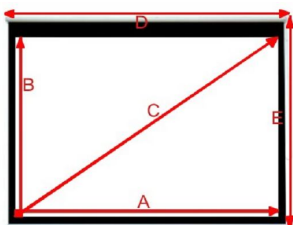

Seria WERSAL - półramowe stacjonarne

VIDEO 4/3 - od szer.150 do 250 cm

PANORAMA 16:9 - od 150 do 300 cm

CINEMA 2,35:1 - od 150 do 300 cm

Powierzchnia Aktywna							
4:3 VIDEO	A-szer.	B-wys.	C-przek.	Szerokość	D-szer.całk.	E-wys.całk.	Wym.borderów
Rozmiar katalogowy	cm	cm	cale	tkaniny	cm	cm	mm (L-D-P-G)
150	140	105	70"	150	152	131	50x50x50x150
160	150	112	74"	160	162	138	50x50x50x150
170	160	120	80"	170	172	146	50x50x50x150
180	170	127	85"	180	182	153	50x50x50x150
190	180	135	90"	190	192	161	50x50x50x150
200	190	142	95"	200	202	168	50x50x50x150
210	200	150	100"	210	212	176	50x50x50x150
220	210	157	105"	220	222	183	50x50x50x150
230	220	165	110"	230	232	191	50x50x50x150
240	230	172	115"	240	242	198	50x50x50x150
250	240	180	120"	250	252	203	50x50x50x100

Powierzchnia Aktywna							
16/9 PANORAMA	A-szer.	B-wys.	C-przek.	Szerokość	D-szer.całk.	E-wys.całk.	Wym.borderów
Rozmiar katalogowy	cm	cm	cale	tkaniny	cm	cm	mm (L-D-P-G)
150	140	79	64"	150	152	105	50x50x50x150
160	150	84	68"	160	162	110	50x50x50x150
170	160	90	73"	170	172	116	50x50x50x150
180	170	95	78"	180	182	121	50x50x50x150
190	180	101	83"	190	192	127	50x50x50x150
200	190	106	87"	200	202	132	50x50x50x150
210	200	112	92"	210	212	138	50x50x50x150
220	210	118	97"	220	222	144	50x50x50x150
230	220	123	101"	230	232	149	50x50x50x150
240	230	129	106"	240	242	155	50x50x50x150
250	240	135	110"	250	252	161	50x50x50x150
260	250	140	115"	260	262	166	50x50x50x150
270	260	146	120"	270	272	172	50x50x50x150
280	270	151	124"	280	282	177	50x50x50x150
290	280	157	129"	290	292	183	50x50x50x150
300	290	163	133"	300	302	189	50x50x50x150