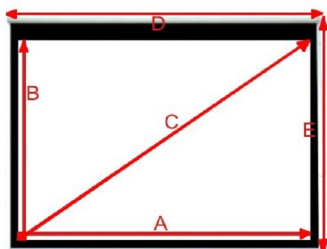

Seria STENART - ramowe stacjonarne

VIDEO 4/3 - od szer.200 do 260 cm

PANORAMA 16:9 - od 200 do 300 cm

CINEMA 2,35:1 - od 200 do 400 cm

Powierzchnia Aktywna							
4:3 VIDEO	A-szer.	B-wys.	C-przek.	Szerokość	D-szer.całk.	E-wys.całk.	Wym.borderów
Rozmiar katalogowy	cm	cm	cale	tkaniny	cm	cm	mm (L-D-P-G)
200	180	135	90"	180	200	155	95x95x95x95
220	200	150	100"	200	220	170	95x95x95x95
240	220	165	110"	220	240	185	95x95x95x95
260	240	180	120"	240	260	200	95x95x95x95

Powierzchnia Aktywna							
16/9 PANORAMA	A-szer.	B-wys.	C-przek.	Szerokość	D-szer.całk.	E-wys.całk.	Wym.borderów
Rozmiar katalogowy	cm	cm	cale	tkaniny	cm	cm	mm (L-D-P-G)
200	180	101	82"	180	200	121	95x95x95x95
220	200	112	92"	200	220	132	95x95x95x95
240	220	123	101"	220	240	143	95x95x95x95
260	240	135	110"	240	260	155	95x95x95x95
280	260	146	120"	260	280	166	95x95x95x95
300	280	157	130"	280	300	177	95x95x95x95

Powierzchnia Aktywna							
2,35:1 CINEMA	A-szer.	B-wys.	C-przek.	Szerokość	D-szer.całk.	E-wys.całk.	Wym.borderów
Rozmiar katalogowy	cm	cm	cale	tkaniny	cm	cm	mm (L-D-P-G)
200	180	76	78"	180	200	96	95x95x95x95
220	200	85	87"	200	220	105	95x95x95x95
240	220	93	96"	220	240	113	95x95x95x95
260	240	102	104"	240	260	122	95x95x95x95
280	260	110	113"	260	280	130	95x95x95x95
300	280	119	122"	280	300	139	95x95x95x95
320	300	127	130"	300	320	147	95x95x95x95
340	320	136	140"	320	340	160	95x95x95x95
360	340	148	148"	340	360	168	95x95x95x95
380	360	153	156"	360	380	176	95x95x95x95
400	380	161	165"	380	400	185	95x95x95x95