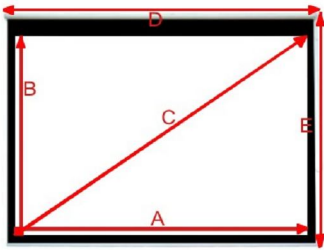

## Seria SILVER - rozwijane ręcznie w kasecie

VIDEO 4/3 -kaseca ALUMINIUM

PANORAMA 16:9 - kaseca ALUMINIUM

CINEMA 2,35:1 - kaseca ALUMINIUM

Powierzchnia Aktywna							
4:3 VIDEO	A-szer.	B-wys.	C-przek.	Szerokość	D-szer.całk.	Wym.borderów	Wysokość E
Rozmiar katalogowy	cm	cm	cale	tkaniny	kasecy/cm	mm (L-D-P-G)	z rozbieg.
150 /Alum i PCV/	140	105	70"	150	162	50x50x50x150	200
160 /Alum i PCV/	150	112	74"	160	172	50x50x50x150	200
170 /Alum i PCV/	160	120	80"	170	182	50x50x50x150	200
180 /Alum i PCV/	170	127	85"	180	192	50x50x50x150	200
190 /Alum i PCV/	180	135	90"	190	202	50x50x50x150	200
200 /Alum i PCV/	190	142	95"	200	212	50x50x50x150	200
210 /Alum i PCV/	200	150	100"	210	222	50x50x50x150	200
220 /Alum i PCV/	210	157	105"	220	232	50x50x50x150	200
230 /Alum i PCV/	220	165	110"	230	242	50x50x50x150	200
240 /Alum i PCV/	230	172	115"	240	252	50x50x50x150	200

Powierzchnia Aktywna							
16/9 PANORAMA	A-szer.	B-wys.	C-przek.	Szerokość	D-szer.całk.	Wym.borderów	Wysokość E
Rozmiar katalogowy	cm	cm	cale	tkaniny	kasecy/cm	mm (L-D-P-G)	z rozbieg.
150 /Alum i PCV/	140	79	64"	150	162	50x50x50x150	200
160 /Alum i PCV/	150	84	68"	160	172	50x50x50x150	200
170 /Alum i PCV/	160	90	73"	170	182	50x50x50x150	200
180 /Alum i PCV/	170	96	78"	180	192	50x50x50x150	200
190 /Alum i PCV/	180	101	83"	190	202	50x50x50x150	200
200 /Alum i PCV/	190	106	87"	200	212	50x50x50x150	200
210 /Alum i PCV/	200	112	92"	210	222	50x50x50x150	200
220 /Alum i PCV/	210	118	97"	220	232	50x50x50x150	200
230 /Alum i PCV/	220	123	101"	230	242	50x50x50x150	200
240 /Alum i PCV/	230	129	106"	240	252	50x50x50x150	200
250 /Alum i PCV/	240	135	110"	250	262	50x50x50x150	200