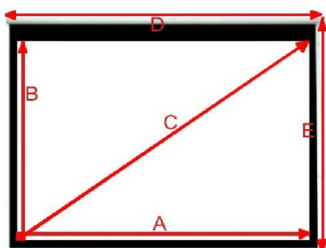

## Seria DUAL SCREEN - rozwijane ręcznie w kasecie

VIDEO 4/3 -kaseca ALUMINIUM

PANORAMA 16:9 - kaseca ALUMINIUM

CINEMA 2,35:1 - kaseca ALUMINIUM

| Powierzchnia Aktywna |         |        |          |           |              |              |            |
|----------------------|---------|--------|----------|-----------|--------------|--------------|------------|
| 4:3 VIDEO            | A-szer. | B-wys. | C-przek. | Szerokość | D-szer.całk. | Wym.borderów | Wysokość E |
| Rozmiar katalogowy   | cm      | cm     | cale     | tkaniny   | kasecy/cm    | mm (L-D-P-G) | z rozbieg. |
| 150 /Alum i PCV/     | 140     | 105    | 70"      | 150       | 162          | 50x50x50x150 | 200        |
| 160 /Alum i PCV/     | 150     | 112    | 74"      | 160       | 172          | 50x50x50x150 | 200        |
| 170 /Alum i PCV/     | 160     | 120    | 80"      | 170       | 182          | 50x50x50x150 | 200        |
| 180 /Alum i PCV/     | 170     | 127    | 85"      | 180       | 192          | 50x50x50x150 | 200        |
| 190 /Alum i PCV/     | 180     | 135    | 90"      | 190       | 202          | 50x50x50x150 | 200        |
| 200 /Alum i PCV/     | 190     | 142    | 95"      | 200       | 212          | 50x50x50x150 | 200        |
| 210 /Alum i PCV/     | 200     | 150    | 100"     | 210       | 222          | 50x50x50x150 | 200        |
| 220 /Alum i PCV/     | 210     | 157    | 105"     | 220       | 232          | 50x50x50x150 | 200        |
| 230 /Alum i PCV/     | 220     | 165    | 110"     | 230       | 242          | 50x50x50x150 | 200        |
| 240 /Alum i PCV/     | 230     | 172    | 115"     | 240       | 252          | 50x50x50x150 | 200        |