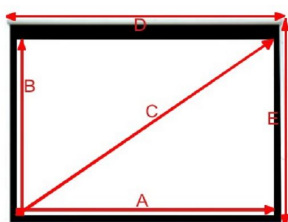

Seria DUAL SCREEN - rozwijane ręcznie w kasecie

VIDEO 4/3 -kaseta ALUMINIUM od szer.150 do 250 cm

VIDEO 4/3 -kaseta PCV od szer. 150 do 250 cm

PANORAMA 16:9 - kaseta ALUMINIUM od 150 do 290 cm

PANORAMA 16:9 - kaseta PCV od 150 do 250 cm

CINEMA 2,35:1 - kaseta ALUMINIUM od 150 do 290 cm

CINEMA 2,35:1 - kaseta PCV od 150 do 250 cm

Powierzchnia Aktywna							
4:3 VIDEO	A-szer.	B-wys.	C-przek.	Szerokość	D-szer.całk.	Wym.borderów	Wysokość E
Rozmiar katalogowy	cm	cm	cale	tkaniny	cm	mm (L-D-P-G)	z rozbieg.
150 /Alum i PCV/	140	105	70"	150	158	50x50x50x150	200
160 /Alum i PCV/	150	112	74"	160	168	50x50x50x150	200
170 /Alum i PCV/	160	120	80"	170	178	50x50x50x150	200
180 /Alum i PCV/	170	127	85"	180	188	50x50x50x150	200
190 /Alum i PCV/	180	135	90"	190	198	50x50x50x150	200
200 /Alum i PCV/	190	142	95"	200	208	50x50x50x150	200
210 /Alum i PCV/	200	150	100"	210	218	50x50x50x150	200
220 /Alum i PCV/	210	157	105"	220	228	50x50x50x150	200
230 /Alum i PCV/	220	165	110"	230	238	50x50x50x150	200
240 /Alum i PCV/	230	172	115"	240	248	50x50x50x150	200
250 /Alum i PCV/	240	180	120"	250	258	50x50x50x100	200