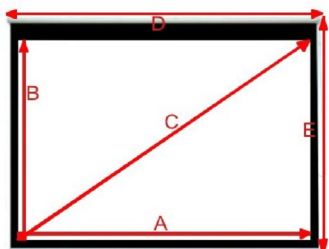

Seria BESTER - rozwijane ręcznie bez kasy

VIDEO 4/3 - od szer. 150 do 250 cm

PANORAMA 16:9 - od 150 do 250 cm

CINEMA 2,35:1 - od 150 do 250 cm

Powierzchnia Aktywna								
4:3 VIDEO	A-szer.	B-wys.	C-przek.	Szerokość	D-szer.całk.	E-wys.całk.	Wym.borderów	Wysokość
Rozmiar katalogowy	cm	cm	cale	tkaniny	cm	cm	mm (L-D-P-G)	z rozbieg.
150	140	105	70"	150	158	125	50x50x50x150	206
160	150	112	74"	160	168	138	50x50x50x150	206
170	160	120	80"	170	178	146	50x50x50x150	206
180	170	127	85"	180	188	153	50x50x50x150	206
190	180	135	90"	190	198	161	50x50x50x150	206
200	190	142	95"	200	208	168	50x50x50x150	206
210	200	150	100"	210	218	176	50x50x50x150	206
220	210	157	105"	220	228	183	50x50x50x150	206
230	220	165	110"	230	238	191	50x50x50x150	206
240	230	172	115"	240	248	198	50x50x50x150	206
250	240	180	120"	250	258	206	50x50x50x150	206

Powierzchnia Aktywna								
16/9 PANORAMA	A-szer.	B-wys.	C-przek.	Szerokość	D-szer.całk.	E-wys.całk.	Wym.borderów	Wysokość
Rozmiar katalogowy	cm	cm	cale	tkaniny	cm	cm	mm (L-D-P-G)	z rozbieg.
150	140	79	64"	150	158	105	50x50x50x150	206
160	150	84	68"	160	168	110	50x50x50x150	206
170	160	90	73"	170	178	116	50x50x50x150	206
180	170	95	78"	180	188	121	50x50x50x150	206
190	180	101	83"	190	198	127	50x50x50x150	206
200	190	106	87"	200	208	132	50x50x50x150	206
210	200	112	92"	210	218	138	50x50x50x150	206
220	210	118	97"	220	228	144	50x50x50x150	206
230	220	123	101"	230	238	149	50x50x50x150	206
240	230	129	106"	240	248	155	50x50x50x150	206
250	240	135	110"	250	258	161	50x50x50x150	206